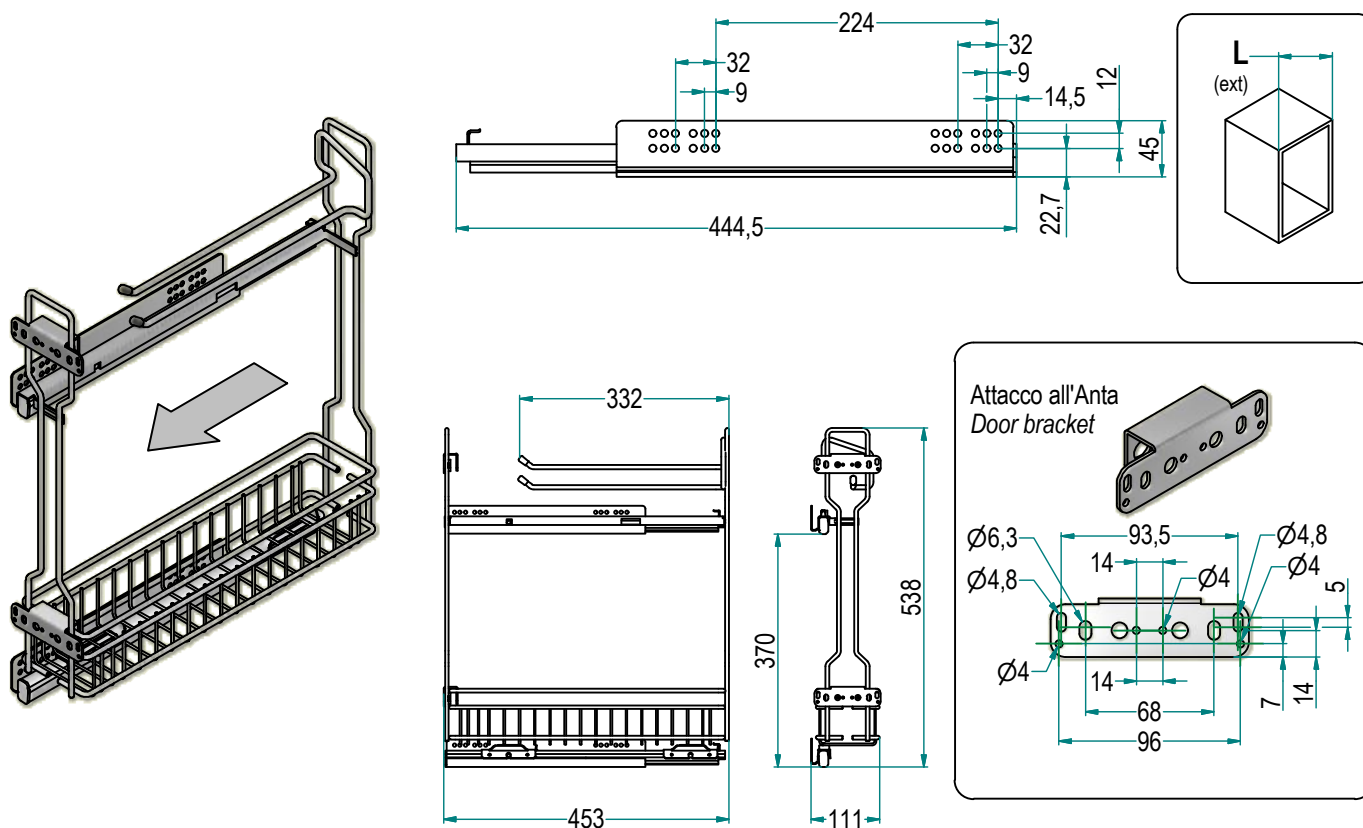

Serie Gold - Gold Range

Cestello Jolly portastrofinacci estraibile con guide laterali sinistre
Extractable Jolly towel-holder basket with guide rails on the left-hand side

Art. 1106

1106 Y / 15 - 45 C

Profondità / Depth

A [mm]
45
453

Larghezza / Width

L (cm)	B [mm]
15	111

Finitura / Finish

C Cesto Cromato / Chromed Basket

Caratteristiche Principali

Main Features

- o Estrazione Guida Totale
- o Portata statica Guida: 245 N (25kg)
- o Portata dinamica Guida: 196 N (20 kg)
- o Cromatura Galvanica con assenza totale di residui tossici
- o Materiale Tondino metallico: Ferro Fe360, vari diametri
- o Soft-Close di serie

- o *Totally extractable guides*
- o *Static load limit: 245 N (25kg)*
- o *Dynamic load limit: 196 N (20 kg)*
- o *Galvanic Chromium Plating without toxic residues*
- o *Metal bar material: Iron Fe360, different diameters*
- o *Soft-close as standard*