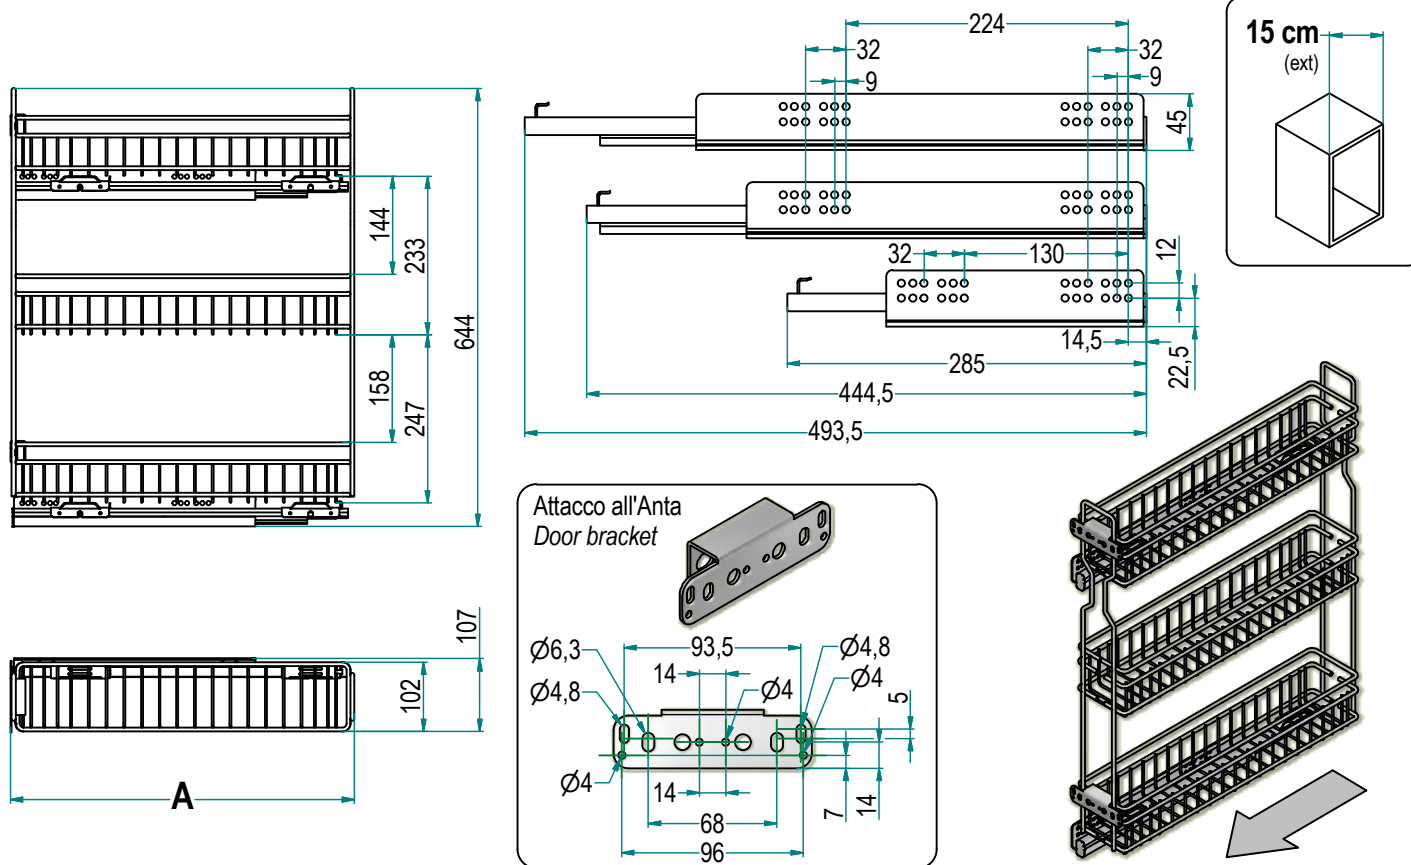

**Serie Gold - Gold Range**

Cestello Jolly Tre Piani con guide laterali sinistre  
Jolly basket with three shelves and guide rails on the left-hand side

**Art. 1114**

**1114 Y / 15 - 50 C**

Optional  
Y: Soft-Closing

Finitura / Finish

C Cesto Cromato  
Chromed Basket

Profondità / Depth

	A [mm]
28	290
45	455
50	506

**Caratteristiche Principali**

**Main Features**

- o Estrazione Guida Totale
- o Portata statica Guida: 245 N (25kg)
- o Portata dinamica Guida: 196 N (20 kg)
- o Cromatura Galvanica con assenza totale di residui tossici
- o Materiale Tondino metallico: Ferro Fe360, vari diametri
- o Soft-Close disponibile su richiesta

- o *Totally extractable guides*
- o *Static load limit: 245 N (25kg)*
- o *Dynamic load limit: 196 N (20 kg)*
- o *Galvanic Chromium Plating without toxic residues*
- o *Metal bar material: Iron Fe360, different diameters*
- o *Soft-close available as Optional*