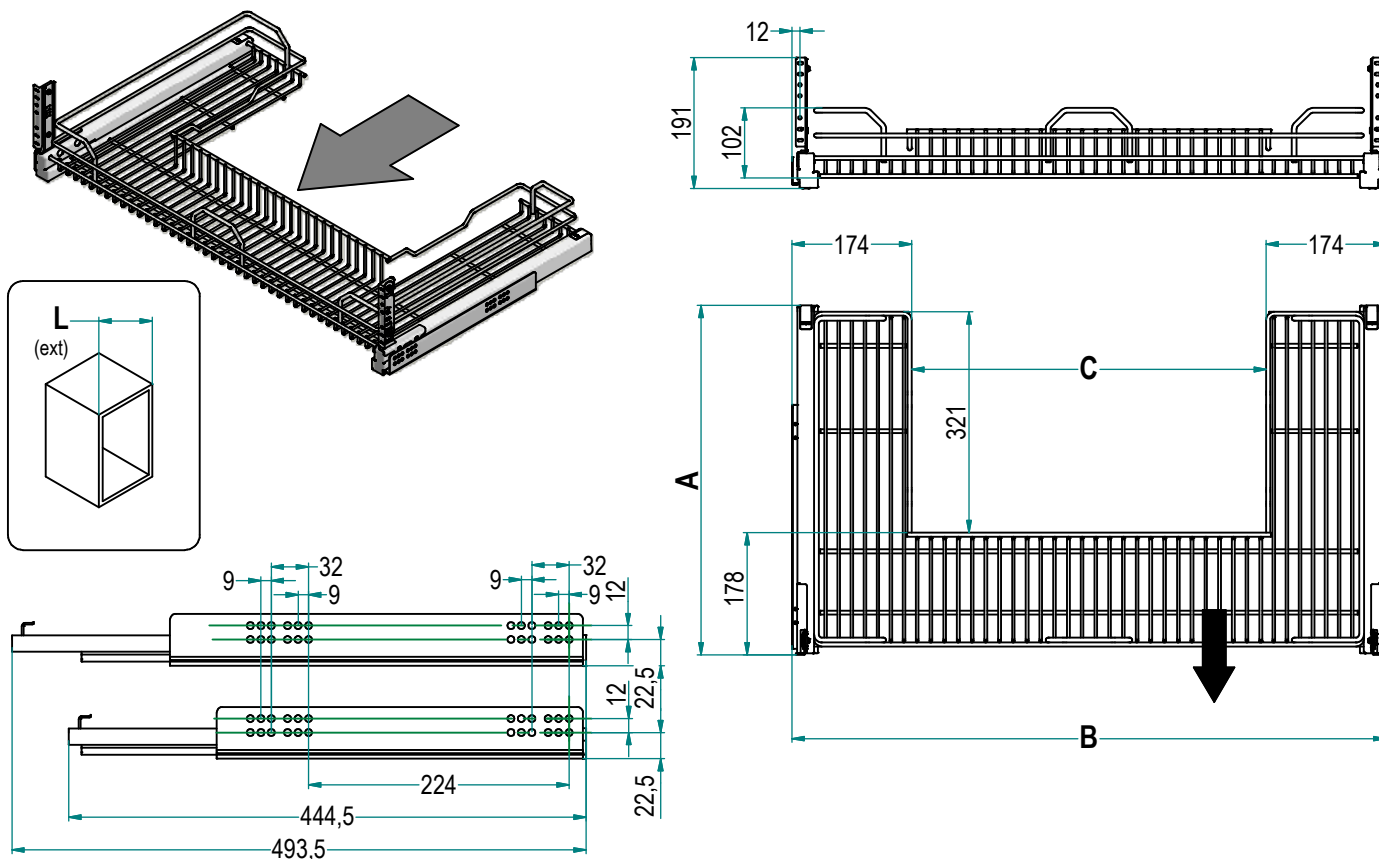

Serie Gold - Gold Range

Cestello Cassetto sottolavello
Undersink drawer basket

Art. 1207

1207 Y / 90 - 50 C

Optional
Y: Soft-Closing

Finitura / Finish

C Cesto Cromato / Chromed Basket

Profondità / Depth

	A [mm]
45	458
50	508

Larghezza / Width

L (cm)	B [mm]	C [mm]
60	564	264
80	764	516
90	864	516
100	964	616
120	1164	816

Caratteristiche Principali

Main Features

- o Estrazione Guida Totale
- o Portata cesto: 25kg
- o Cromatura Galvanica con assenza totale di residui tossici
- o Copriguida in ABS Stampati ad iniezione
- o Materiale Tondino metallico: Ferro Fe360 vari diametri

- o Total extractable guides
- o Basket load capacity: 25 kg
- o Galvanic Chromium Plating without toxic residues
- o Injection molded ABS guide covers
- o Metal bar material: Iron Fe360 different diameters