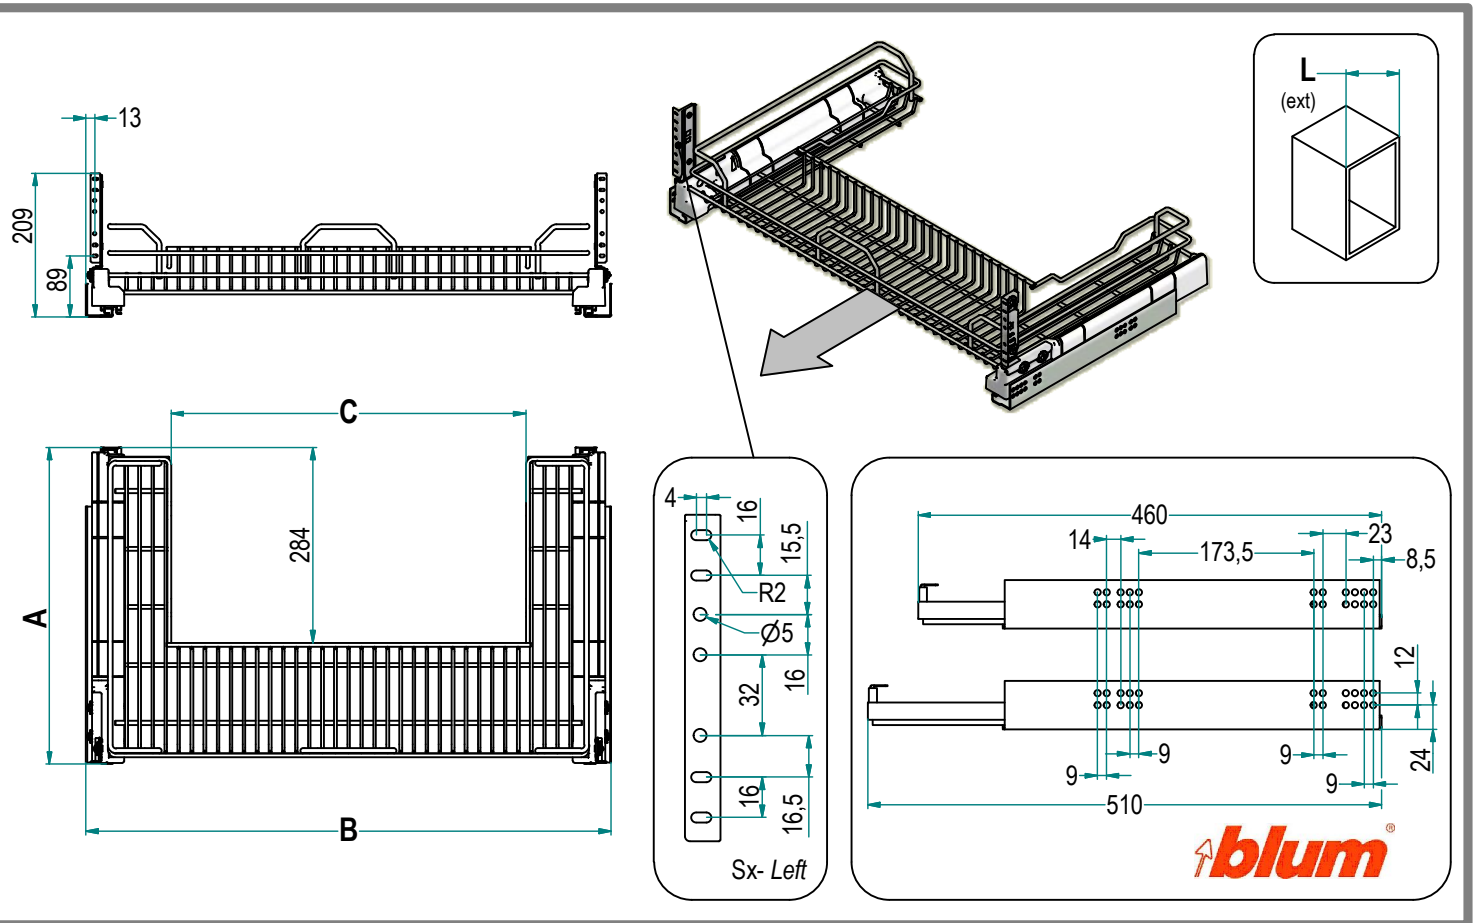

CROMATICA

Cestello Cassetto sottolavello
Undersink drawer basket

Art. 3207

3207 Y / 60 - 50 C

Profondità / Depth

	A [mm]
45	460
50	510

Finitura / Finish

C	Cesto Cromato / Chromed Basket
---	--------------------------------

Larghezza / Width

L [cm]	B [mm]	C [mm]
60	564	264
80	764	516
90	864	516
100	964	626
120	1164	816

<p>Caratteristiche Principali</p> <p>Main Features</p>	<ul style="list-style-type: none"> o Estrazione Guida Totale o Portata cesto: 25kg o Cromatura Galvanica con assenza totale di residui tossici o Copriguida in ABS Stampati ad iniezione o Materiale Tondino metallico: Ferro Fe360 vari diametri o Soft-close di serie 	<ul style="list-style-type: none"> o Total extractable guides o Basket load capacity: 25 kg o Galvanic Chromium Plating without toxic residues o Injection molded ABS guide covers o Metal bar material: Iron Fe360 different diameters o Soft-close as standard
<p>Manutenzione</p> <p>Maintenance</p>	<p>Pulire con un panno morbido ed asciutto. Evitare l'uso di solventi e/o abrasivi. Clean with a soft, dry cloth. Avoid using solvents or abrasive.</p>	
<p>Istruzioni d'uso</p> <p>Use manual</p>	<p>Il prodotto è adatto ad usi alimentari. Consultare le INDICAZIONI DI MONTAGGIO per l'installazione del prodotto. Product is suitable for alimentary purposes. See ASSEMBLY INSTRUCTIONS of product installation.</p>	