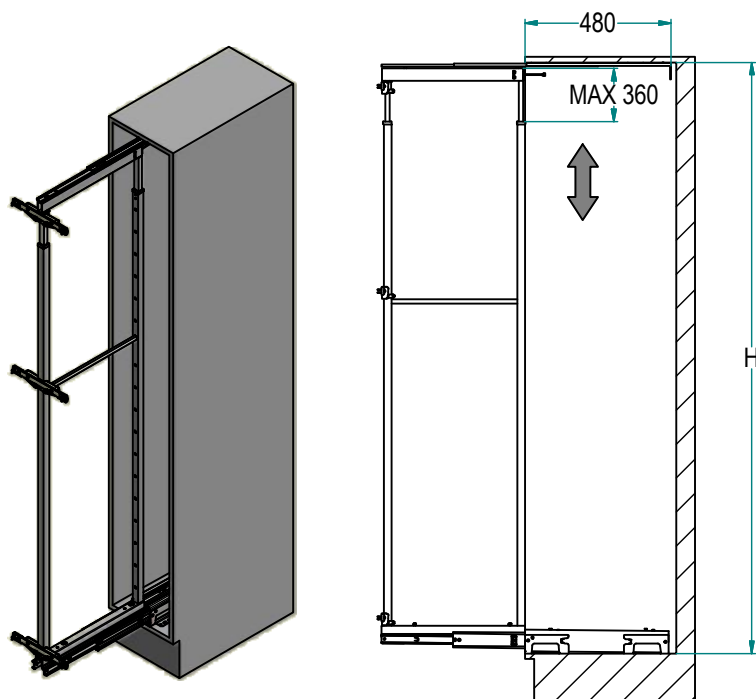

Meccanismi - Mechanisms

Colonna telescopica ad estrazione totale - Total extraction telescopic column

Art. 859

859 A / 30 G
Finitura / Finishing
G: Grigio RAL 7035 / Grey RAL 7035
AR: Ardesia RAL 7043 / Ardesia RAL 7043
CH: Champagne / Champagne

Larghezza - Width

L [cm]	W [mm]	B [mm]
20	146	132
30	246	232
40	346	332
45	396	382
50	446	432
60	546	532

Altezza - Height

Cod.	H min [mm]	H Max [mm]	Cesti / Baskets *
A - Alta/High	1860	2185	5
M - Media/Medium	1515	1865	4
B - Bassa/Low	1170	1520	3
S - Small	825	1175	2

 * Cesti cod. 1852W - 1852K - 1852:
 possibilità di montaggio cesto aggiuntivo su parte telescopica

 Baskets cod. 1852W - 1852K - 1852:
 additional basket can be installed on telescopic part

Caratteristiche Principali
Main Features

- o Guide a sfere
- o Estrazione totale
- o Portata Guida: 110 kg
- o Soft Close di serie
- o Cestelli forniti separatamente

- o Ball Slides
- o Total Extractions
- o Slide Capacity: 110 kg
- o Soft-close as standard
- o Basket supplied separately