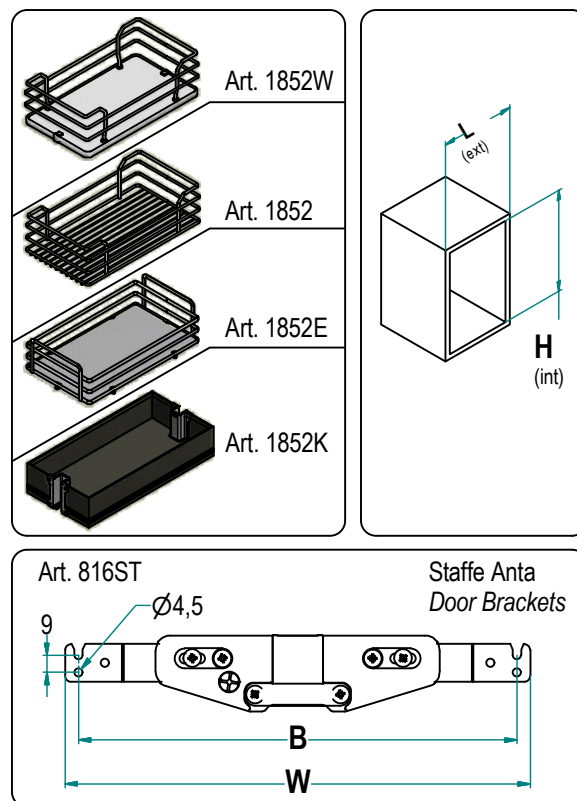

Meccanismi - Mechanisms

Colonna telescopica ad estrazione totale - Total extraction telescopic column

Art. 859

859 A / 30 G
Finitura / Finishing
G: Grigio RAL 7035 / Grey RAL 7035
AR: Ardesia RAL 7043 / Ardesia RAL 7043
CH: Champagne / Champagne

Larghezza - Width

L [cm]	W [mm]	B [mm]
20	146	132
30	246	232
40	346	332
45	396	382
50	446	432
60	546	532

Altezza - Height

Cod.	H min [mm]	H Max [mm]	Cesti / Baskets *
A - Alta/High	1860	2185	5
M - Media/Medium	1515	1865	4
B - Bassa/Low	1170	1520	3
S - Small	825	1175	2

 * Cesti cod. 1852W - 1852K - 1852:
 possibilità di montaggio cesto aggiuntivo su parte telescopica

 Baskets cod. 1852W - 1852K - 1852:
 additional basket can be installed on telescopic part

Caratteristiche Principali
Main Features

- o Guide a sfere
- o Estrazione totale
- o Portata Guida: 110 kg
- o Soft Close di serie
- o Cestelli forniti separatamente

- o Ball Slides
- o Total Extractions
- o Slide Capacity: 110 kg
- o Soft-close as standard
- o Basket supplied separately