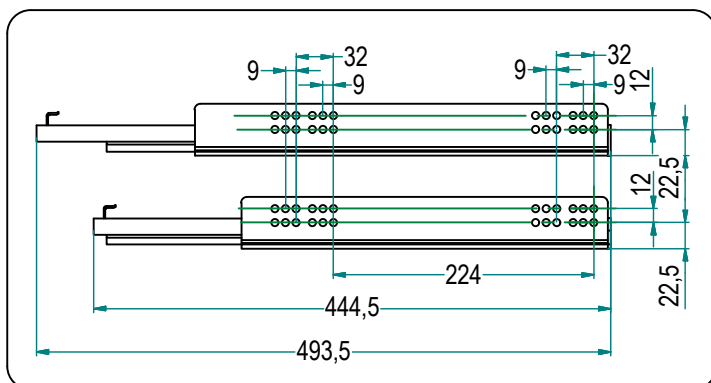

Serie Gold - Gold Range

Cestello Cassetto con fondo in legno
Drawer basket with wooden base

Art. 1201

Squadretto Anta
Door Bracket

SX - Left

1201 Y / 30 - 50 C

Optional
Y: Soft-Closing

Profondità / Depth

	A [mm]
45	458
50	508

Finitura / Finish

C	Cesto Cromato / Chromed Basket
---	--------------------------------

Larghezza / Width

L (cm)	B [mm]
30	264
35	314
40	364
45	414
50	464
60	564
80	764
90	864
120	894

Caratteristiche Principali

Main Features

- o Estrazione Guida Totale
- o Portata cesto: 25kg
- o Cromatura Galvanica con assenza totale di residui tossici
- o Copriguida in ABS Stampati ad iniezione
- o Materiale Tondino metallico: Ferro Fe360 vari diametri

- o Total extractable guides
- o Basket load capacity: 25 kg
- o Galvanic Chromium Plating without toxic residues
- o Injection molded ABS guide covers
- o Metal bar material: Iron Fe360 different diameters