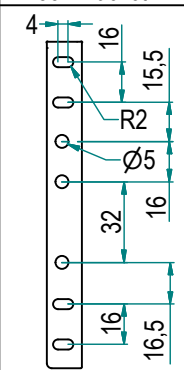

Serie Gold - Gold Range

Cestello Cassetto con fondo in legno
Drawer basket with wooden base

Art. 1201

Squadretto Anta
Door Bracket

SX - Left

1201 Y / 30 - 50 C

Optional
Y: Soft-Closing

Profondità / Depth

	A [mm]
45	458
50	508

Finitura / Finish

C	Cesto Cromato / Chromed Basket
---	--------------------------------

Larghezza / Width

L (cm)	B [mm]
30	264
35	314
40	364
45	414
50	464
60	564
80	764
90	864
120	894

- o Total extractable guides
- o Basket load capacity: 25 kg
- o Galvanic Chromium Plating without toxic residues
- o Injection molded ABS guide covers
- o Metal bar material: Iron Fe360 different diameters