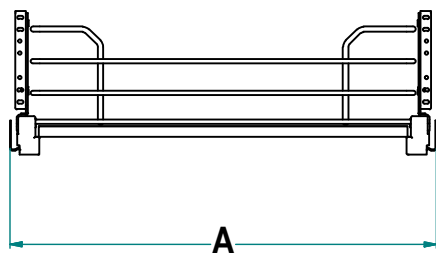

Serie Gold - Gold Range

Cestello Cassetto con fondo in legno
Drawer basket with wooden base

Art. 1201

Squadretto Anta
Door Bracket

SX - Left

1201 Y / 30 - 50 C

Optional
Y: Soft-Closing

Profondità / Depth

	A [mm]
45	458
50	508

Finitura / Finish

C	Cesto Cromato / Chromed Basket
---	--------------------------------

Larghezza / Width

L (cm)	B [mm]
30	264
35	314
40	364
45	414
50	464
60	564
80	764
90	864
120	894

Caratteristiche Principali

Main Features

- o Estrazione Guida Totale
- o Portata cesto: 25kg
- o Cromatura Galvanica con assenza totale di residui tossici
- o Copriguida in ABS Stampati ad iniezione
- o Materiale Tondino metallico: Ferro Fe360 vari diametri

- o Total extractable guides
- o Basket load capacity: 25 kg
- o Galvanic Chromium Plating without toxic residues
- o Injection molded ABS guide covers
- o Metal bar material: Iron Fe360 different diameters