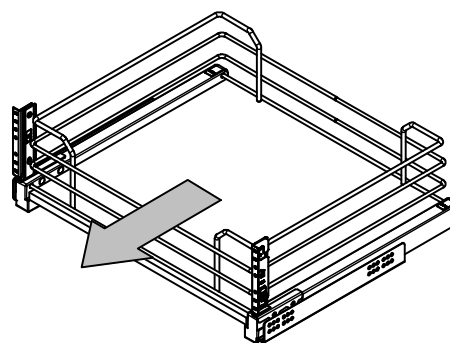

Serie Gold - Gold Range

Cestello Cassetto con fondo in legno
Drawer basket with wooden base

Art. 1201

Squadretto Anta
Door Bracket

SX - Left

1201 Y / 30 - 50 C

Optional
Y: Soft-Closing

Profondità / Depth

	A [mm]
45	458
50	508

Finitura / Finish

C	Cesto Cromato / Chromed Basket
---	--------------------------------

Larghezza / Width

L (cm)	B [mm]
30	264
35	314
40	364
45	414
50	464
60	564
80	764
90	864
120	894

Caratteristiche Principali

Main Features

- o Estrazione Guida Totale
- o Portata cesto: 25kg
- o Cromatura Galvanica con assenza totale di residui tossici
- o Copriguida in ABS Stampati ad iniezione
- o Materiale Tondino metallico: Ferro Fe360 vari diametri

- o Total extractable guides
- o Basket load capacity: 25 kg
- o Galvanic Chromium Plating without toxic residues
- o Injection molded ABS guide covers
- o Metal bar material: Iron Fe360 different diameters