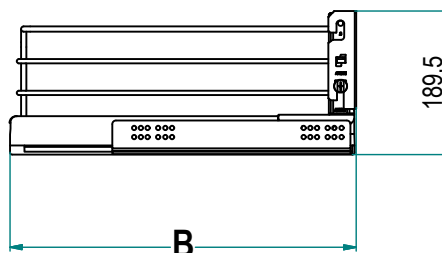

Serie Gold - Gold Range

Cestello Cassetto con fondo in legno
Drawer basket with wooden base

Art. 1201

Squadretto Anta
Door Bracket

SX - Left

1201 Y / 30 - 50 C

Optional
Y: Soft-Closing

Profondità / Depth

	A [mm]
45	458
50	508

Finitura / Finish

C	Cesto Cromato / Chromed Basket
---	--------------------------------

Larghezza / Width

L (cm)	B [mm]
30	264
35	314
40	364
45	414
50	464
60	564
80	764
90	864
120	894

- o Total extractable guides
- o Basket load capacity: 25 kg
- o Galvanic Chromium Plating without toxic residues
- o Injection molded ABS guide covers
- o Metal bar material: Iron Fe360 different diameters