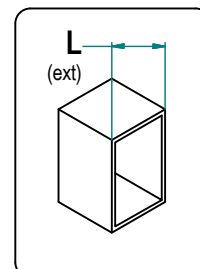

Serie Gold - Gold Range

Cestello Cassetto con fondo in legno
Drawer basket with wooden base

Art. 1201

Squadretto Anta
Door Bracket

SX - Left

1201 Y / 30 - 50 C

Optional
Y: Soft-Closing

Profondità / Depth

	A [mm]
45	458
50	508

Finitura / Finish

C	Cesto Cromato / Chromed Basket
---	--------------------------------

Larghezza / Width

L (cm)	B [mm]
30	264
35	314
40	364
45	414
50	464
60	564
80	764
90	864
120	894