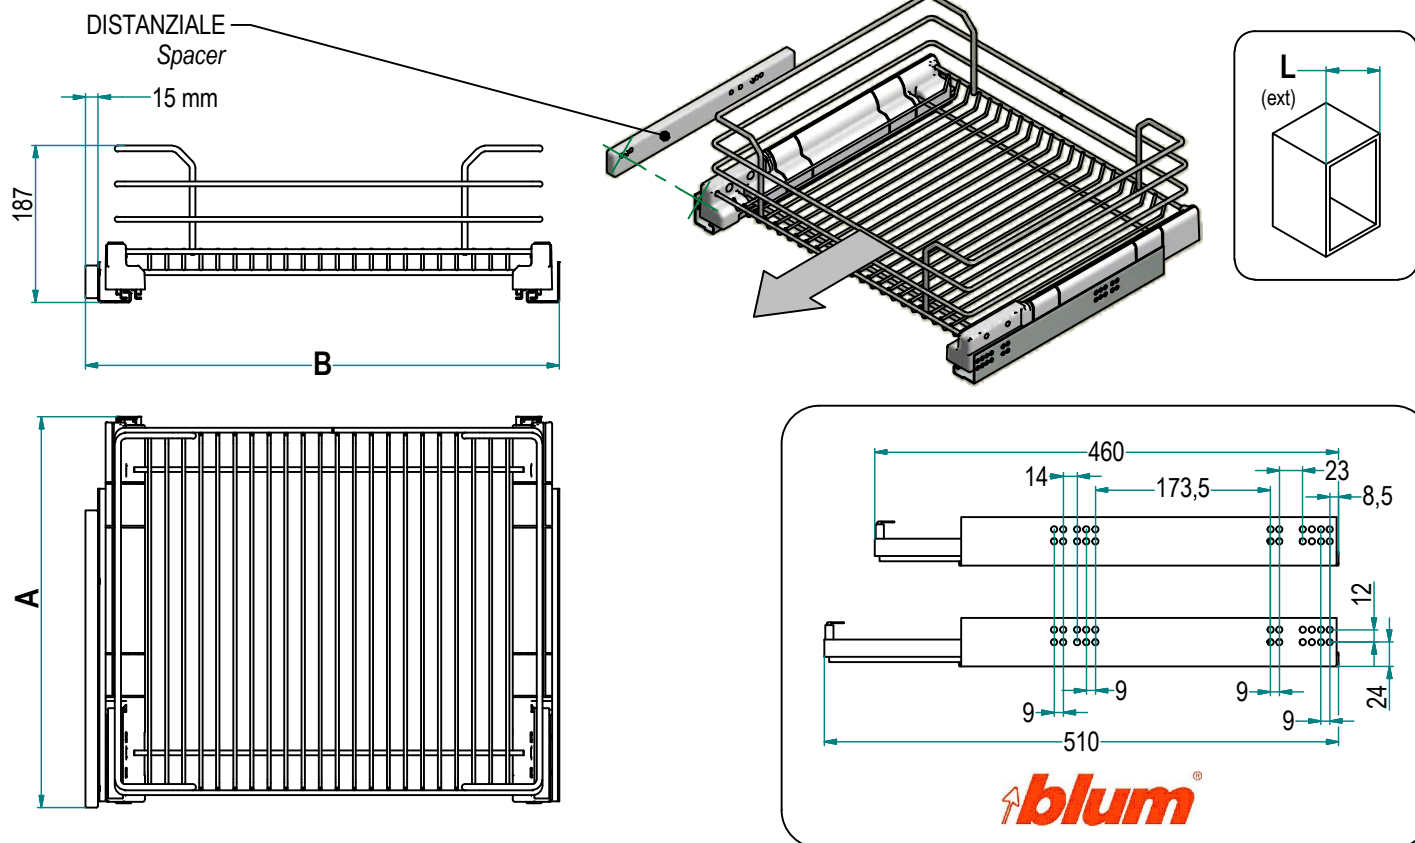

CROMATICA

Cestello Cassetto con fondo grigliato con distanziali - estrazione manuale
Drawer basket with wire grille base and spacers - manual extraction

Art. 3202D

3202D Y / 60 - 50 C	Profondità / Depth		Larghezza / Width	
		A [mm]	L (cm)	B [mm]
	45	465	30	264
	50	515	35	314
			40	364
			45	414
			50	464
			60	564
			80	764
			90	864
			120	1164
	Finitura / Finish			
	C	Cesto Cromato / Chromed Basket		

Caratteristiche Principali Main Features	<ul style="list-style-type: none"> o Estrazione Guida Totale o Portata cesto: 25kg o Cromatura Galvanica con assenza totale di residui tossici o Copriguida in ABS Stampati ad iniezione o Materiale Tondino metallico: Ferro Fe360 vari diametri 	<ul style="list-style-type: none"> o Total extractable guides o Basket load capacity: 25 kg o Galvanic Chromium Plating without toxic residues o Injection molded ABS guide covers o Metal bar material: Iron Fe360 different diameters
Manutenzione Maintenance	Pulire con un panno morbido ed asciutto. Evitare l'uso di solventi e/o abrasivi. Clean with a soft, dry cloth. Avoid using solvents or abrasive.	
Istruzioni d'uso Use manual	Il prodotto è adatto ad usi alimentari. Consultare le INDICAZIONI DI MONTAGGIO per l'installazione del prodotto. Product is suitable for alimentary purposes. See ASSEMBLY INSTRUCTIONS of product installation.	